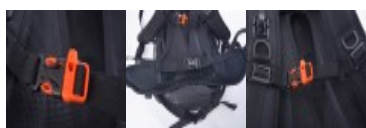

Batoh na kolečkové brusle Dixi new

Cena:	1 295,- Kč
Dostupnost:	3-4 dny
Kód zboží:	10200007215
Výrobce:	Tempish
Kategorie:	Cyklo, In-line a Hydro batohy

Batoh na kolečkové brusle Dixi new

Multifunkční batoh Dixi je vybaven speciálními úchyty pro připevnění kolečkových bruslí z venku, čímž je zamezeno ušpinění vnitřního prostoru a zde uložených věcí. Batoh Dixi je v místech dotyku se zády vhodně polstrovaný, je anatomicky tvarovaný, čímž zajišťuje uživateli vysoký komfort. Disponuje také odvětráním zad s odnímatelnou konstrukcí pro jednodušší čištění. Přezka na popruhu přes hrud je současně i píšťalka.

Batoh Dixi je dále vybaven:

- prostupem na MP3 přehrávač
- držákem pro hadičku k bidonu s pitím na ramenním popruhu
- hrudním i bederním pásem
- pláštěnkou na batoh schovanou v samostatné kapse ve spodní části batohu
- dvěma bočními síťovanými kapsami na pití
- dvěma malými vnějšími kapsami na zip
- jedním velkým hlavním prostorem s oddělenou kapsou na notebook
- jednou malou vnitřní kapsou pro uschování cenností
- bezpečnostními reflexními prvky

Technický popis:

- materiál: 100% Dolby nylon s potiskem
- objem: 27 l
- nosnost: 8 kg
- kapsy: ano - 2x kapsa z elastické síťoviny, 2x vnější - kapsa na zip
- objem: 27 L
- rozměry: 50 x 31 x 19 cm
- výrobce: Tempish