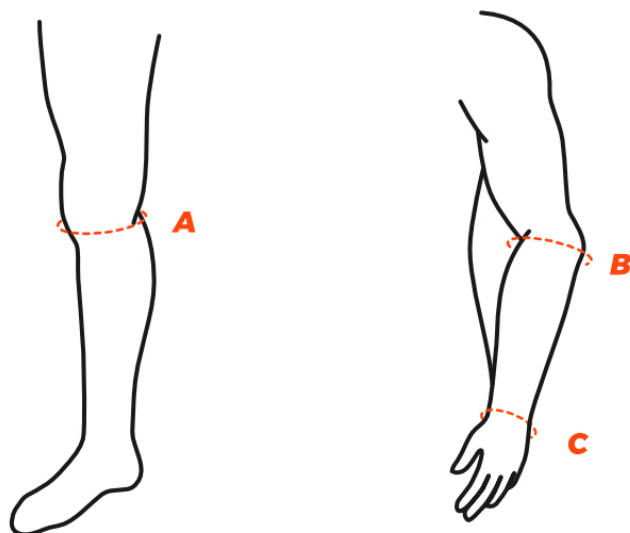

VEL.	A	B	C
S	25-28 cm	23-26 cm	15-18 cm
M	30-33 cm	26-29 cm	18-21 cm
L	32-35 cm	28-31 cm	20-23 cm

Technický popis:

- materiál: 20% pěna EVA, 25% polyester, 30% polyetylen, 15% elastan + suchý zip, 10% polypropylen
- podšívka: 10 mm
- zapínání: elastické pásky se suchým zipem
- shoda s normou: EN 14120

Obsah sady:

- 2 chrániče kolen
- 2 chrániče loktů
- 2 chrániče dlaní

Pro koho jsou chrániče SHIELD vhodné?

- doporučeno pro: rekreační jízdu
- určeno pro: děti, mládež
- maximální hmotnost uživatele: 25 - 50 kg

Péče o chrániče pro dlouhou životnost

Pravidelně kontrolujte stav chráničů a v případě jakýchkoli známek poškození (například protřžení, praskliny) je přestaňte používat a vyměňte je za nové. Poškozené chrániče nemusí poskytovat dostatečnou ochranu. Pro zachování jejich perfektního stavu je neuchovávejte na přímém slunci ani v blízkosti zdrojů tepla, což by mohlo vést k degradaci materiálu. Neperte je v pračce a nepoužívejte agresivní čisticí prostředky, které by mohly poškodit materiál.

Bezpečnost na prvním místě!

Ujistěte se, že chrániče správně sedí a jsou pevně upevněny, aby nedošlo k jejich sklouznutí během pohybu. Nesprávně nasazené chrániče mohou snížit jejich ochrannou funkci. Pro maximální ochranu doporučujeme používat chrániče v kombinaci s dalšími ochrannými prvky, jako je helma. Chrániče nejsou určeny pro extrémní sporty nebo profesionální použití. Použití chráničů nezaručuje úplnou ochranu proti zranění, proto vždy dodržujte bezpečnostní pokyny pro konkrétní sportovní aktivitu.

Před prvním použitím si, prosím, důkladně prostudujte uživatelský návod, kde naleznete kompletní bezpečnostní pokyny a informace o správném nasazení i údržbě chráničů.